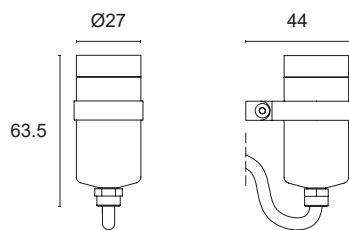

BASIC CODES

L23.

FINISHES

- **2** Matt black
- **7** Brushed aluminium

LIGHT BEAM

- **15** 15°
- **25** 25°
- **35** 35°

LED COLOUR

- **BN** 4000K
- **BC** 3000K
- **CC** 2700K
- **BL** Blue
- **VE** Green
- **RO** Red
- **AM** Amber

POWER

- **3** 3x1W - 350mA - 405 lm
- **5** 3x2W - 500mA - 648 lm

Code example:

DUVAR + Brushed Aluminium + 15° light beam + 4000K + 3W = Code: L23.715BN3